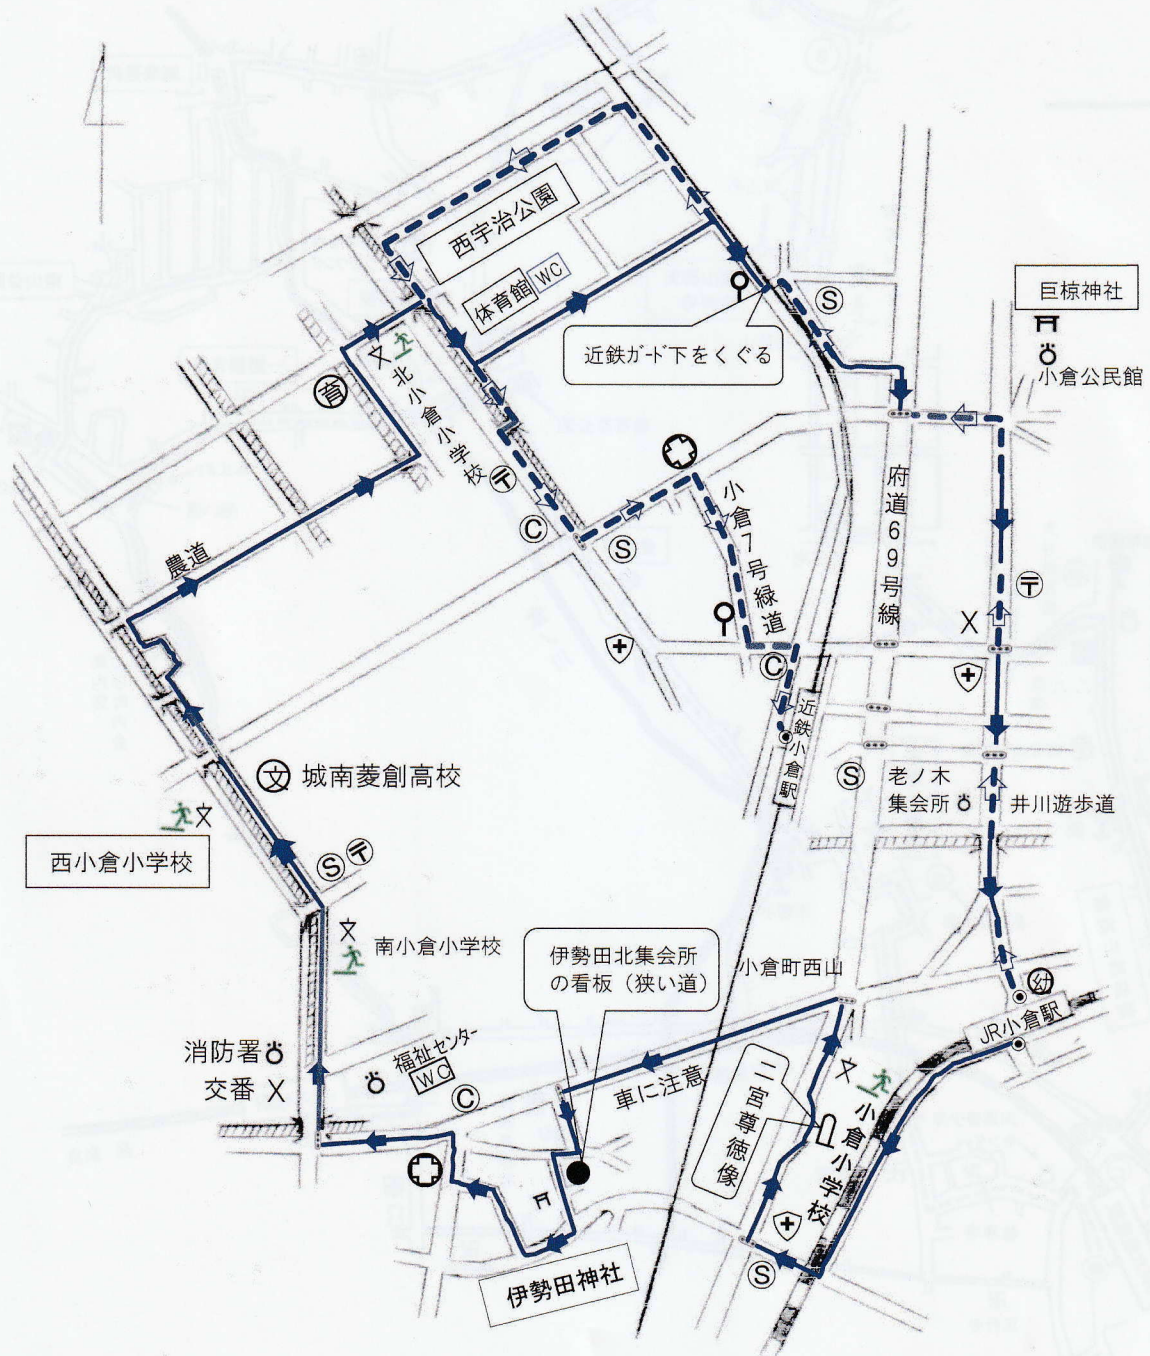

小倉・西宇治公園コース

Aコース (—▶—) : JR小倉駅 → 伊勢田神社 → 西小倉小学校 → 西宇治公園
 → 巨椋神社 → JR小倉駅

【 距離 : 約6.5km 所要時間 : 約2時間30分 】

Bコース (-⇄- + ▶-) : JR小倉駅 → 巨椋神社 → 西宇治公園 → 近鉄小倉駅

【 距離 : 約4.0km 所要時間 : 約1時間10分 】

※ 地図上の記号

(Uji 健歩会)

◎	発着地点	育	保育園	𓄏	神社	Ⓢ	ス-パ-
⦿	信号	幼	幼稚園	⌄	石碑	Ⓒ	コンビニ
⦿	官公署・公民館	文	小・中学校	●	目標物など	⊕	ドラッグストア-
X	交番	文	高校	♀	カーブミラー	WC	トイレ
〒	郵便局	+	病院・医院	人	指定緊急避難場所	※ 斜線部分は水路	