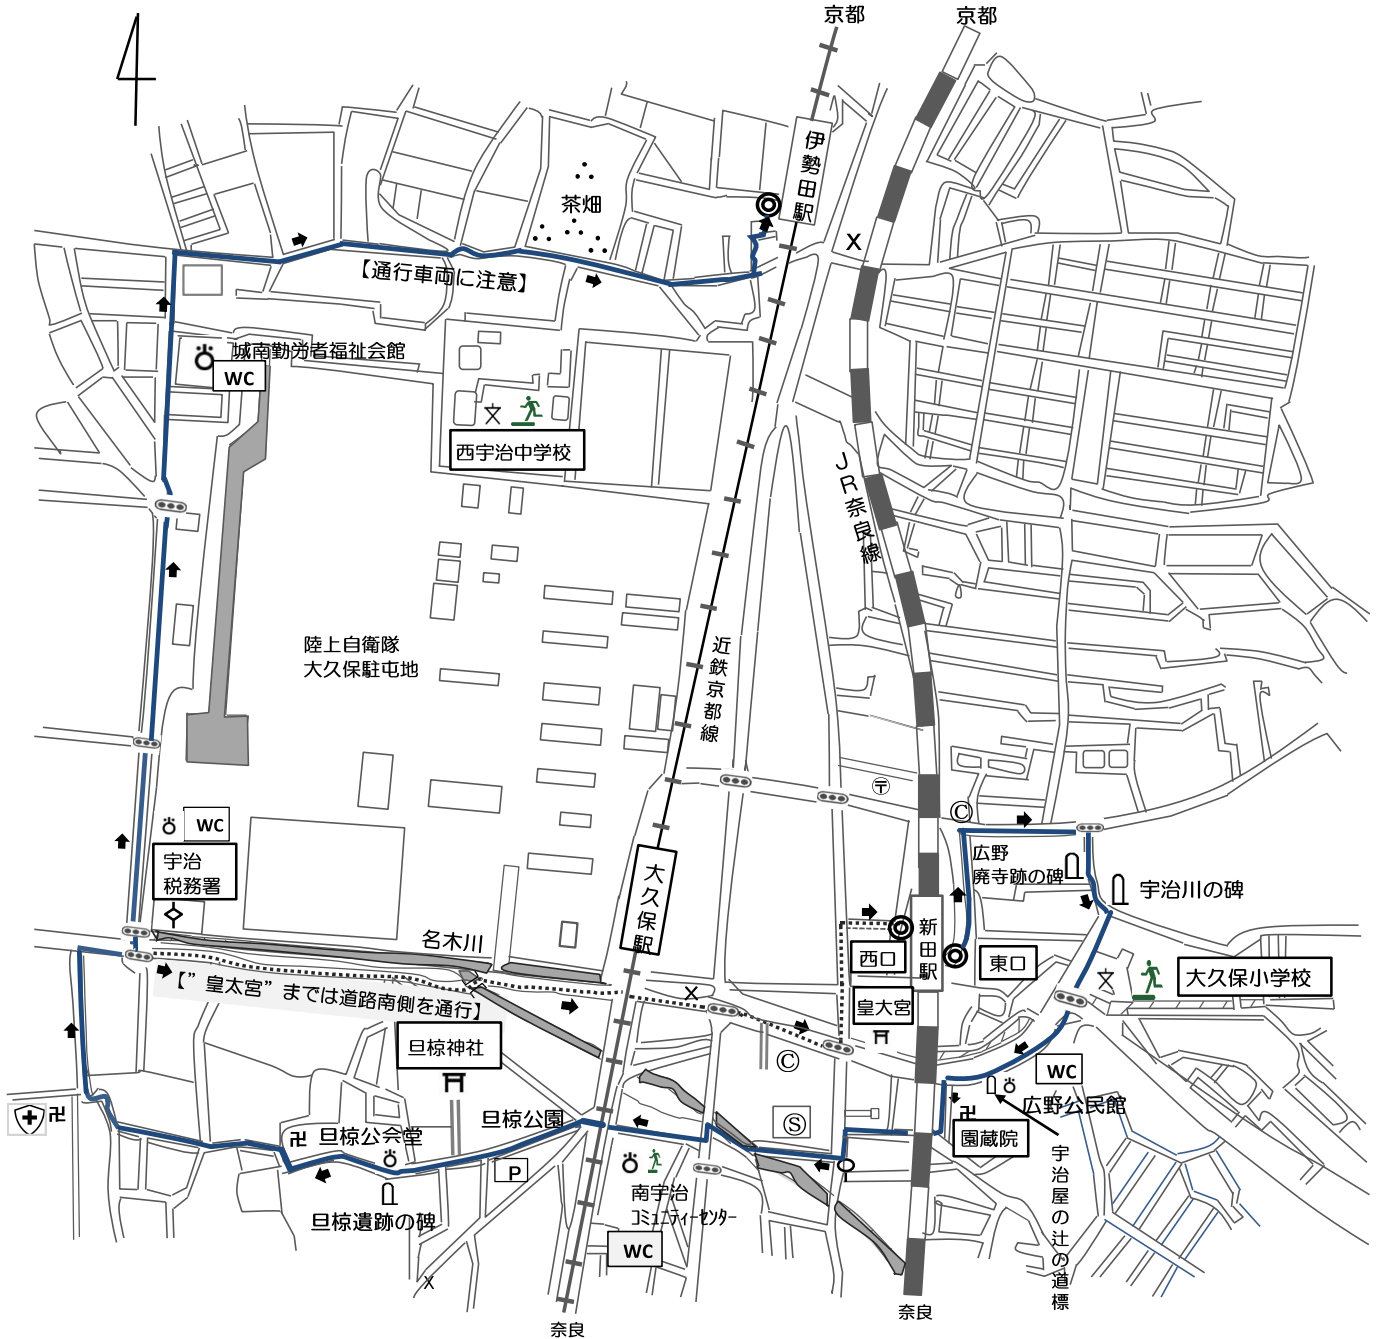

JR新田駅～近鉄伊勢田駅コース

- A ①-② (———) : JR新田駅東口→大久保小学校→園蔵院→巨椋神社→宇治税務署→西宇治中学校→近鉄伊勢田駅
 【 距離 : 約 5 km 所要時間 : 約 2 時間 】
- B ①-② (———) + (.....) : JR新田駅東口→大久保小学校→園蔵院→巨椋神社→宇治税務署→皇大宮→JR新田駅西口
 【 距離 : 約 4 km 所要時間 : 約1時間 30分 】

※ 地図上の記号

(Uji 健歩会)

◎	発着地点	X	交番	◎	コンビニ	∴	茶畑	⦿	信号
✖	小・中学校	〒	郵便局	Ⓢ	スーパー ホームセンター	P	駐車場	🚶	避難所
♾	官公署・公民館	⌛	寺院・地藏尊	🗿	歌碑・石碑	♀	カーブミラー	WC	トイレ
♣	税務署	⌛	神社	🏥	病院・医院	※	は川及び水路等		